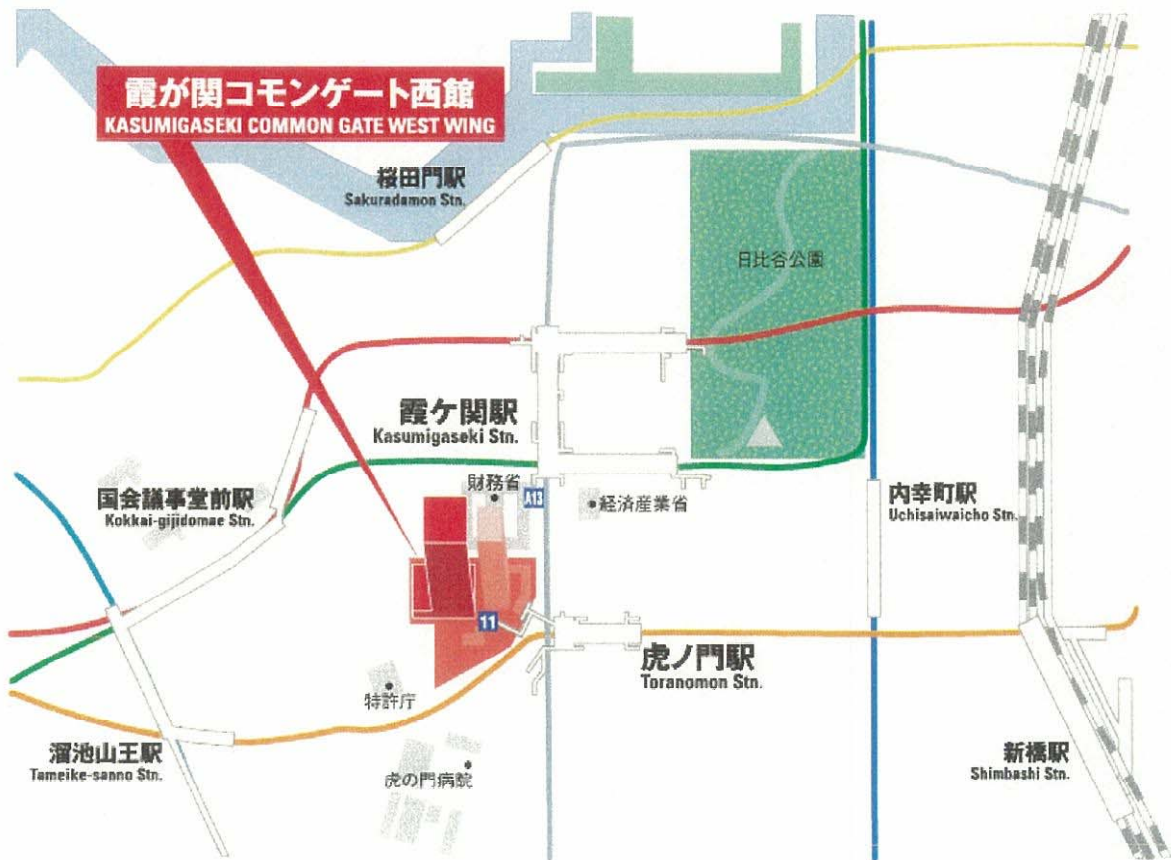

Cosco Container Lines Japan Co.,Ltd.

9th Floor Kamiyacho MT Building, No. 3-20 Toranomom 4-Chome, Minato-Ku, Tokyo Japan

御客様各位

平成 23 年 4 月 1 日

コスコ・コンテナラインズジャパン株式会社
営業本部 船舶代理店部

事務所移転のご案内

謹啓 陽春の候、お客様各位におかれましては、時下ますます御清祥のこととお慶び申し上げます。また、日頃より弊社サービスを御愛顧賜り、誠に有難うございます。

業務開始日 平成 23 年 4 月 18 日 (月)

* 尚、4 月 15 日 (金) は、引越し準備の為、電話・ファックス・メールが、17 時以降不通となります。御迷惑お掛けいたしますが、御理解の程御願ひ申し上げます。

案内図

交通:

東京メトロ銀座線
 東京メトロ日比谷線
 東京メトロ千代田線
 東京メトロ丸の内線
 東京メトロ有楽町線
 都営三田線
 JR

虎ノ門駅
 霞ヶ関駅

桜田門駅
 内幸町駅
 新橋駅

11番出口より直結
 A13番出口より徒歩2分

4番出口より徒歩8分
 A4出口より徒歩8分
 日比谷口より徒歩11分